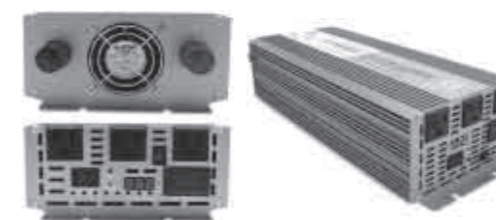

EV 車の充電も可能

200V 高出力タイプのインバータに交換すれば、万が一充電ステーションが無くても、どか電で電気を補充。
※高出力タイプのインバータセットもご用意しております。充電プラグは別途必要です（純正品はご使用できません）。

蓄電池本体は衝撃・飛沫に強い防塵タフボディケース

故障の原因の多くが電源部、どか電は電源部を外付けにし、メンテナンス性を高めました。

リーズナブルに増強出来るセパレート型

充電器、インバータが外付けになっており、蓄電池本体のみ追加、リーズナブルに容量アップして頂けます。

【用語説明】

BMS：（バッテリーマネジメントシステム）バッテリーの過充電や過放電、バッテリー内部の電圧・電流・温度を監視・保護する装置です。
MPPT：太陽電池が発電する時に出力を最大化できる最適な電流 × 電圧の値（最大電力点、あるいは最適動作点）を自動で求め制御する装置です。

【セット内容】蓄電池本体、充電器（家庭用コンセントから蓄電池に充電します。）
インバータ（蓄電池からの電気を交流 100V に変換出力します。）

リース・ローンもご利用頂けます。（法人様のみ）

EBP-3600ST セット内容

蓄電池モジュール

使用可能容量	3.6kWh 搭載電池容量 / 3,840Wh
種類	リン酸鉄リチウムイオンバッテリー
サイクル保証	1,000 回 / 1C
出力電圧 / 電流	24V / 150AH
重量	約 34kg
入力 I	AC チャージャー端子 3 芯 M16
入力 II	ソーラーチャージ端子 2 芯 M16
稼働温度	-20℃ ~ 60℃
充電時間	約 10 時間
ケース	ポリプロピレン 防滴仕様
期待寿命	10 年
保証期間	1 年

※期待寿命とは 10 年後 70% の蓄電能力を保持していること。但し使用状況、設置環境等によって変わります。上記内容を保証するものではありません。

インバータ

主回路制御方式	電圧型電圧制御方式
スイッチング方式	純正弦波方式
出力電気方式	100V 単相 2 線式 × 3 口
電圧計	入力電圧 / 出力電圧
常時電力 / ピーク	1500W / 3000W
サイズ	375 × 150 × 70mm
重量	2.87Kg