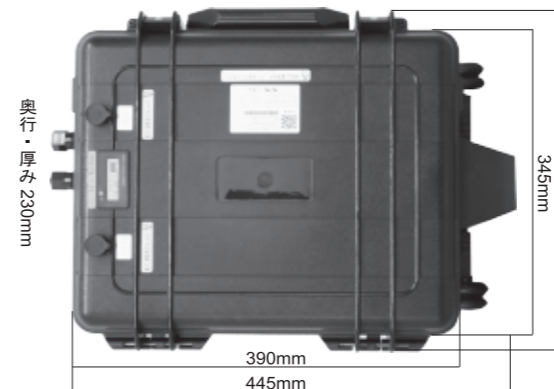

EBP-3600ST セット内容

蓄電池モジュール

使用可能容量	3.6kWh 搭載電池容量 / 3,840Wh
種類	リン酸鉄リチウムイオンバッテリー
サイクル保証	1,000 回 / 1C
出力電圧 / 電流	24V / 150AH
重量	約 34kg
入力 I	AC チャージャー端子 3 芯 M16
入力 II	ソーラーチャージ端子 2 芯 M16
稼働温度	-20℃ ~ 60℃
充電時間	約 10 時間
ケース	ポリプロピレン 防滴仕様
期待寿命	10 年
保証期間	1 年

※期待寿命とは 10 年後 70% の蓄電能力を保持していること。但し使用状況、設置環境等によって変わります。上記内容を保証するものではありません。